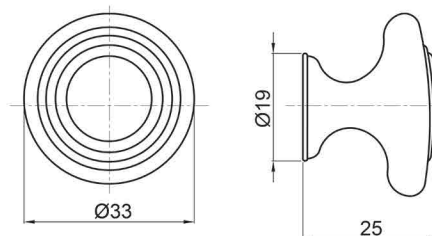

HERMAN

kód	povrch
062772	rustiko