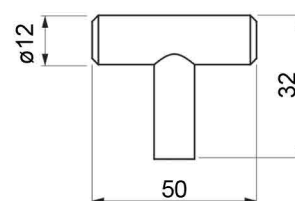

HRAZDA

kód	povrch
063835	Ni-brus