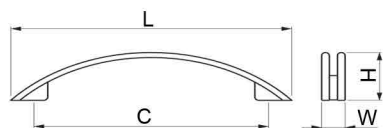

MARTINA

kód	rozteč (C)	délka (L)	výška (H)	šířka (W)	povrch
063121	96	123	26	12	Cr
063122	96	123	26	12	zlatá
063123	96	123	26	12	Ni-sat
063126	96	123	26	12	Ni-černá
063127	96	123	26	12	Cr-sat
063132	128	170	29	12	zlatá
063133	128	170	29	12	Ni-sat
063137	128	170	29	12	Cr-sat