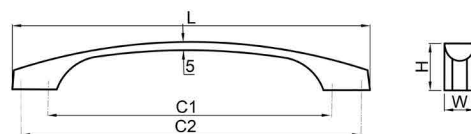

ALICE

kód	rozteč (C1, C2)	délka (L)	výška (H)	šířka (W)	povrch
062414	160	205	27	18	Cr
062415	160	205	27	18	Ni-brus
062416	160	205	27	18	Cr-sat