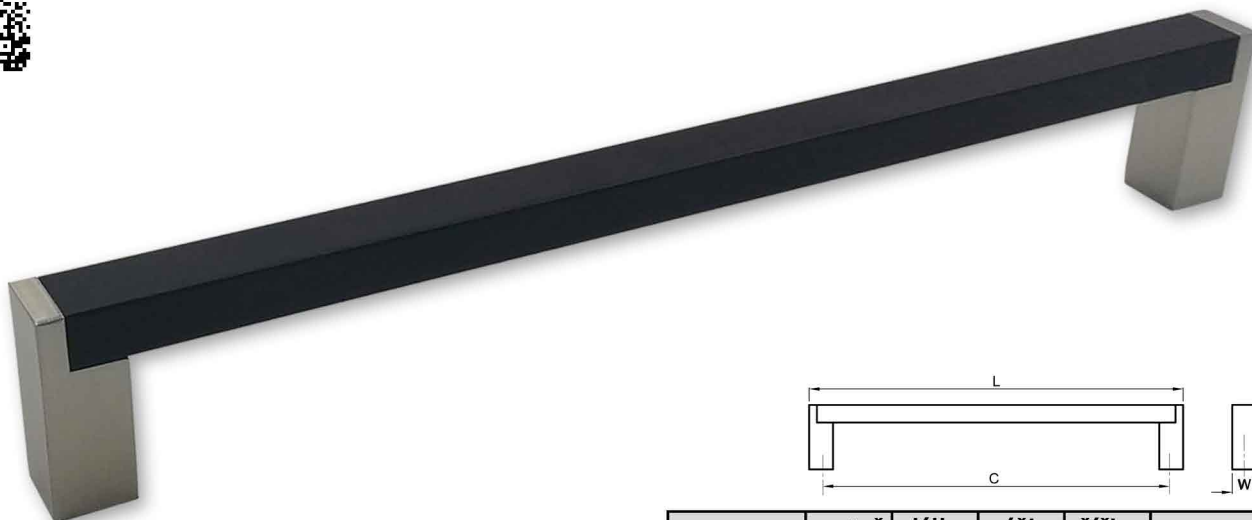

kód	rozteč (C)	délka (L)	výška (H)	šířka (W)	povrch
062333	128	150	28	25	černá broušená
062334	160	183	28	25	
062335	192	215	29	25	
062336	224	245	29	25	
062337	256	280	29	25	
062338	320	340	29	25	

JULIE