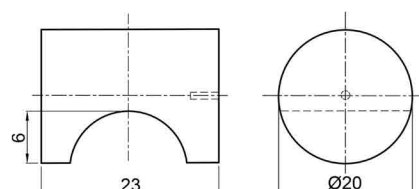

EMIL

kód	povrch
062188	Ni-brus