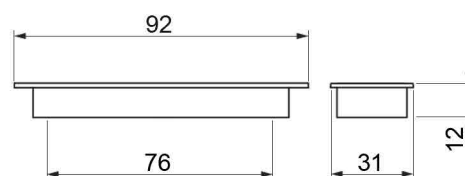

LEONA

kód	C	povrch
063611	76	Cr
063613	76	Ni-sat
063617	76	Cr-sat