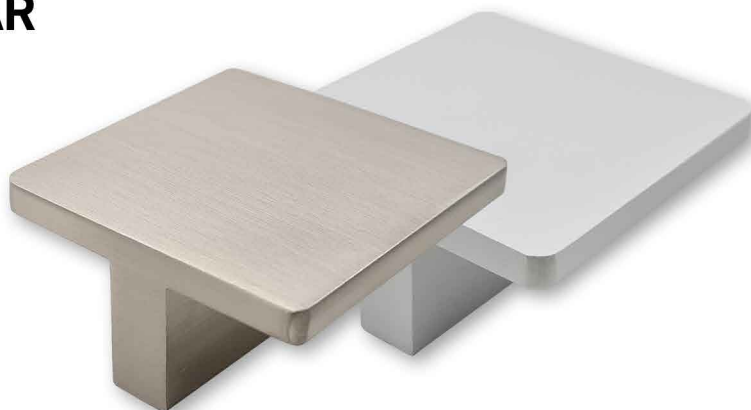

DAVID

kód	povrch
063291	Cr
063292	zlatá
063293	Ni-sat
063296	Ni-černá
063297	Cr-sat
063298	bronz

EMIL

kód	povrch
062188	Ni-brus

OSKAR

kód	povrch
062186	Ni-brus
062187	Al-elox

GLABRO

kód	povrch
063571	Cr
063572	zlatá
063573	Ni-sat
063576	černý mat
063577	Cr-sat