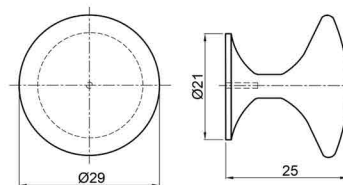

GLABRO

kód	povrch
063571	Cr
063572	zlatá
063573	Ni-sat
063576	černý mat
063577	Cr-sat