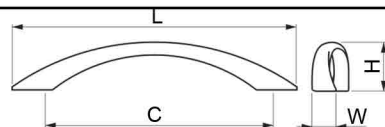

ELEN

kód	rozteč (C)	délka (L)	výška (H)	šířka (W)	povrch
063031	96	128	23	14	Cr
063032	96	128	23	14	zlatá
063033	96	128	23	14	Ni-sat
063036	96	128	23	14	Ni-černá
063037	96	128	23	14	Cr-sat
063073	128	157	23	14	Ni-sat
063076	128	157	23	14	Ni-černá
063077	128	157	23	14	Cr-sat