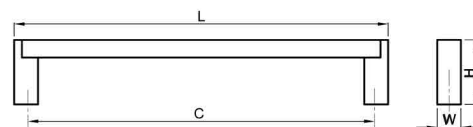

JULIE

kód	rozteč (C)	délka (L)	výška (H)	šířka (W)	povrch
062471	96	108	31	12	Ni-brus
062472	128	140	31	12	
062473	160	173	31	12	
062474	192	204	31	12	
062475	224	236	31	12	
062476	256	269	31	12	
062477	320	332	31	12