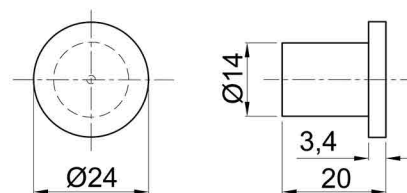

ALEX

kód	povrch
063261	Cr
063262	Ni-brus
063263	bronz
063266	černá mat