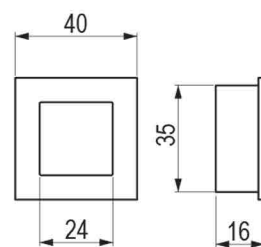

JOLA

kód	povrch
063848	Ni-sat