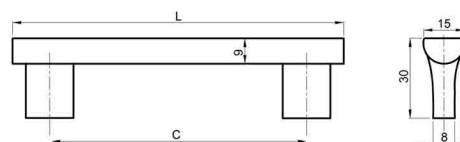

EMÍLIE

kód	rozteč (C)	délka (L)	výška (H)	šířka (W)	povrch
062790	96	106	32	20	nerez
062791	128	136	32	20	
062792	160	170	32	20	
062793	224	236	32	20	
062794	320	330	32	20	
062795	432	440	32	20	
062796	544	554	32	20	
062797	608	618	32	20	
062798	736	754	32	20	

TINA

kód	rozteč (C)	délka (L)	výška (H)	šířka (W)	povrch
062430	96	110	40	14	nerez
062431	128	140	40	14	
062432	160	175	40	14	
062434	224	238	40	14	
062435	320	333	40	14	
062436	448	462	40	14	
062437	544	567	40	14	
062438	672	686	40	14	

EMA

kód	rozteč (C)	délka (L)	výška (H)	šířka (W)	povrch
062232	96	118	27	9	Al
062233	128	150	26	9	
062234	160	190	25	9	

IDEA

kód	rozteč (C)	délka (L)	výška (H)	šířka (W)	povrch
063941	96	120	30	15	Al

KORA

kód	rozteč (C)	délka (L)	výška (H)	šířka (W)	povrch
062203	128	144	30	25	Al
062204	160	175	30	25	
062205	192	208	30	25	
062206	224	240	30	25	
062207	320	335	30	25	
062208	432	448	30	25	
062209	544	559	30	25	
062210	736	752	30	25	