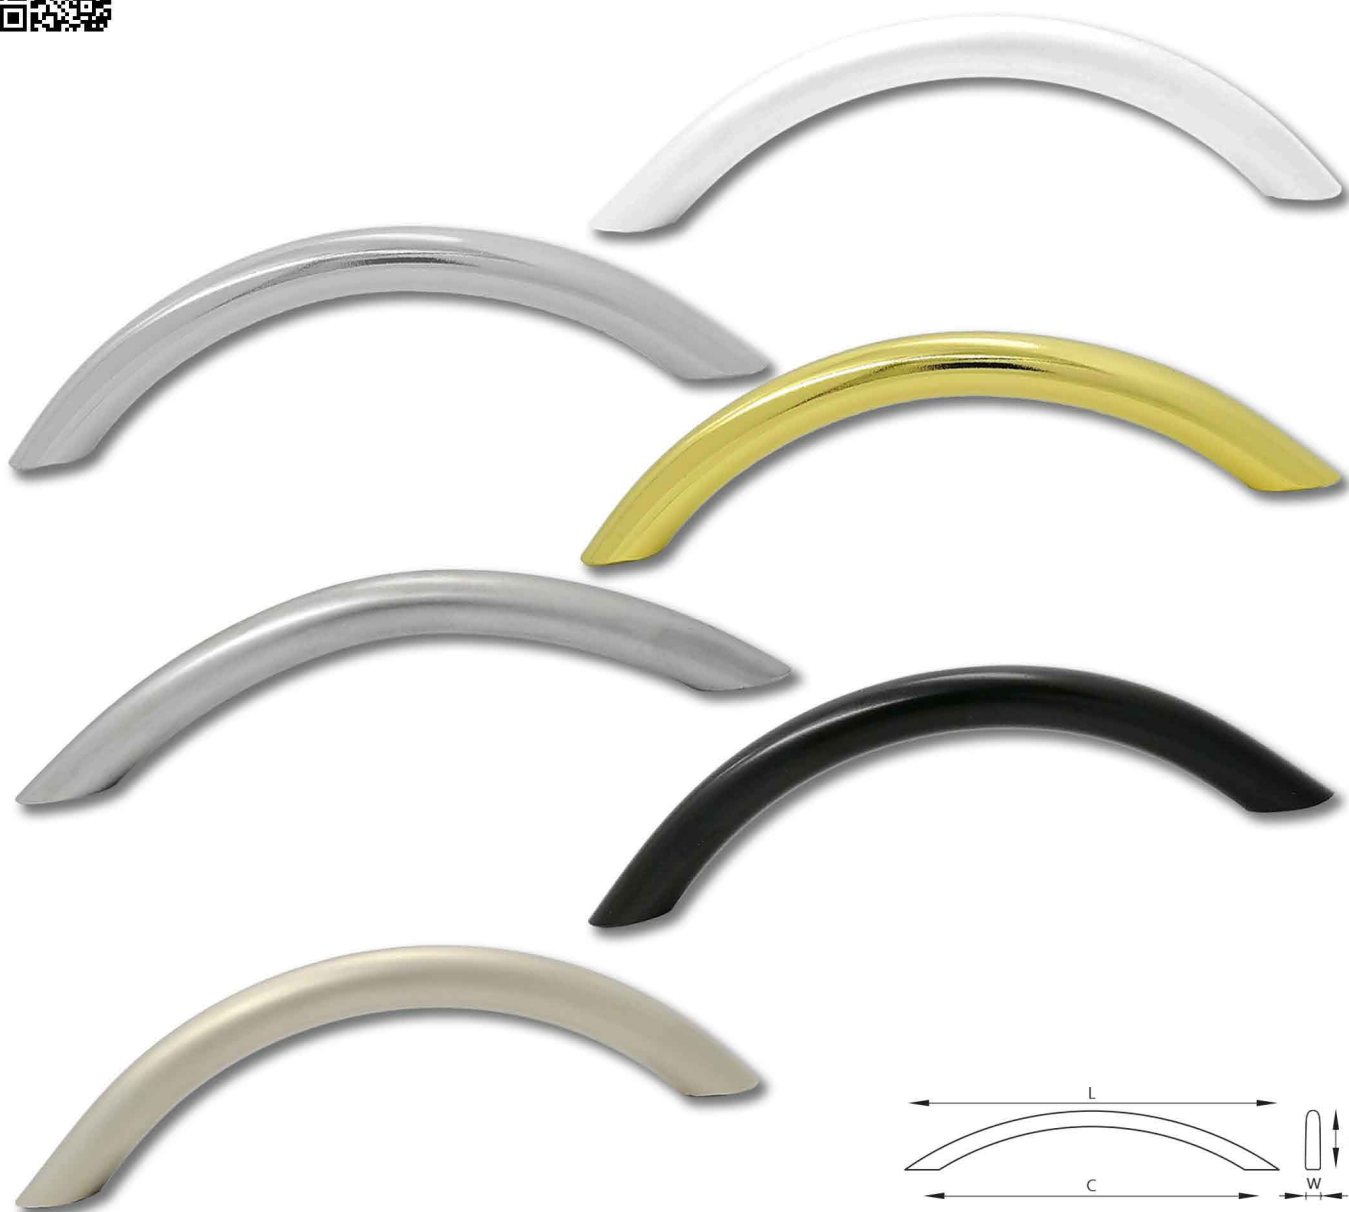

BETA

kód	rozteč (C)	délka (L)	výška (H)	šířka (W)	povrch
062311	128	148	30	10	Cr
062313	128	148	30	10	Ni-sat
063315	128	148	30	10	černá mat
062317	128	148	30	10	Cr-sat
063054	128	148	30	10	bílá
062301	96	115	30	10	Cr
062302	96	115	30	10	zlatá
062303	96	115	30	10	Ni-sat
062300	96	115	30	10	bílá
062305	96	115	30	10	černá mat
062307	96	115	30	10	Cr-sat