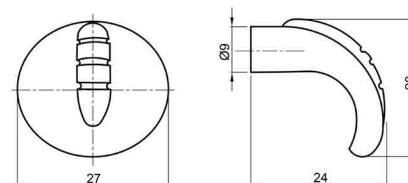

HRAZDA

kód	povrch
063835	Ni-brus

JARO

kód	povrch	Ø	výška (H)
063581	Cr	27	23
063583	Ni-sat	27	23
063587	Cr-sat	27	23
063591	Cr	32	26
063593	Ni-sat	32	26
063597	Cr-sat	32	26

KALA

kód	povrch
063111	Cr
063112	zlatá
063113	Ni-sat
063118	bronz