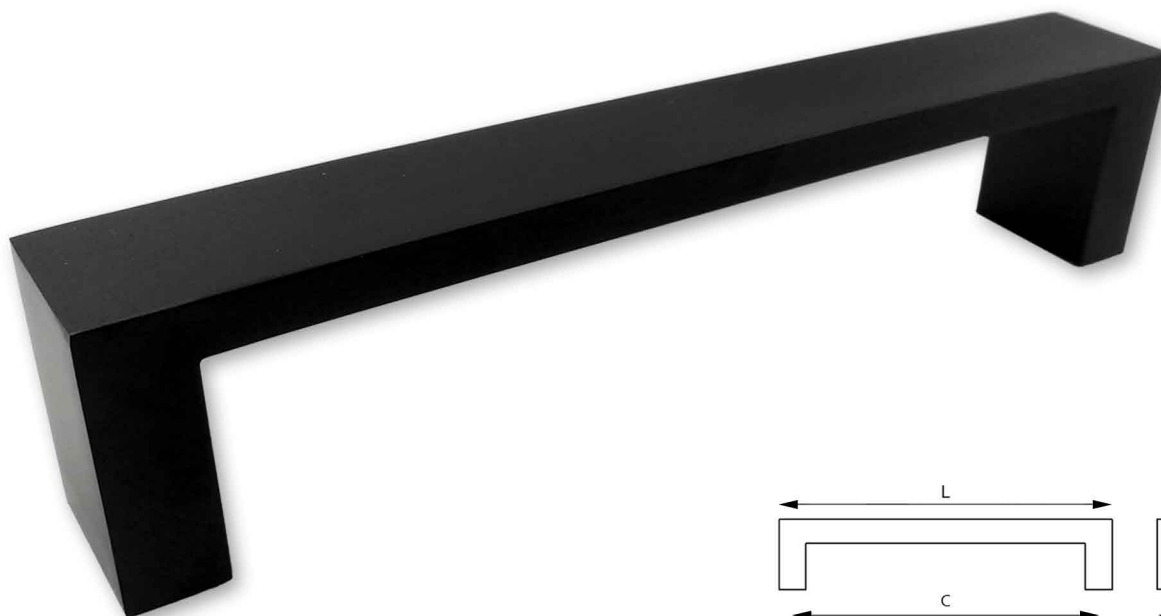

VIKTORIE

kód	rozteč (C)	délka (L)	výška (H)	šířka (W)	povrch
062047	128	138	30	20	černá mat
062048	160	170	30	20	
062049	192	202	30	20