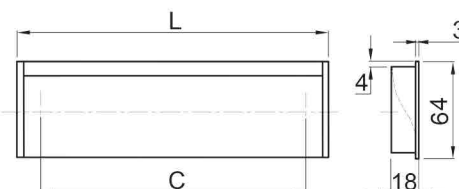

ZADLABACÍ - HLINÍK

KAMILA

kód	C	L	povrch
062252	96	130	Al
062254	160	210	
062256	224	310