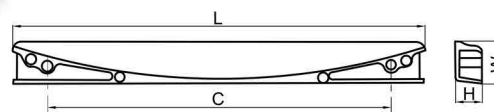

VANDA

kód	rozteč (C)	délka (L)	výška (H)	šířka (W)	povrch
062341	160	200	18	21	Ni-brus