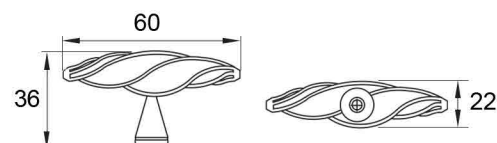

MERLYN

kód	povrch
062405	bronz
062406	Fe-patina