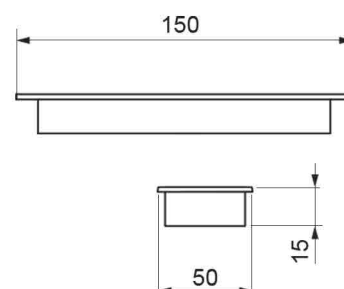

MUŠLE HRANATÁ

kód	povrch
063610	neroz