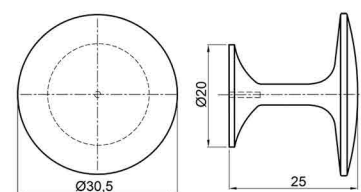

BOŘEK

kód	povrch
063109	Cr-sat
063110	Ni-brus