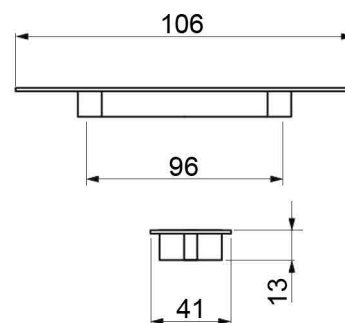

MILENA

kód	C	povrch
063251	96	Cr
063252	96	Zlatá
063253	96	Ni-sat
063255	96	Černá mat
063257	96	Cr-sat
063258	96	Bronz