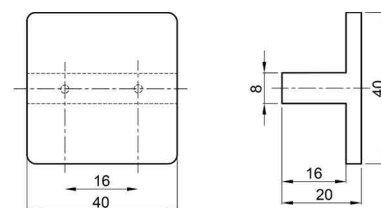

OSKAR

kód	povrch
062186	Ni-brus
062187	Al-elox