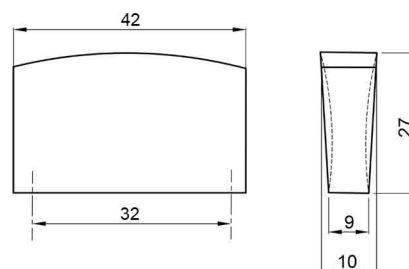

SAMARA

kód	povrch
062440	Cr-sat
062441	Ni-sat