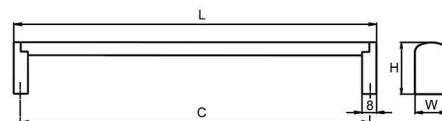

AGÁTA

kód	rozteč (C)	délka (L)	výška (H)	šířka (W)	povrch
062445	96	106	35	10	neroz
062446	128	138	35	10	neroz
062447	160	170	35	10	neroz
062448	224	234	35	10	neroz
062449	320	330	35	10	neroz

ALENA 1

kód	rozteč (C)	délka (L)	výška (H)	šířka (W)	povrch
062451	96	136	35	14	neroz
062452	128	169	35	14	
062453	160	200	35	14	
062454	192	232	35	14	
062455	224	264	35	14	
062456	288	330	35	14	
062457	320	362	35	14	
062458	432	473	35	14	
062459	544	586	35	14	
062460	608	650	35	14	
062461	736	775	35	14	

BRITA

kód	rozteč (C)	délka (L)	výška (H)	šířka (W)	povrch
062812	128	136	30	20	neroz
062813	160	168	30	20	
062814	192	200	30	20	
062815	224	232	30	20	
062816	320	328	30	20	
062817	432	440	30	20	
062818	544	550	30	20	

EMÍLIE

kód	rozteč (C)	délka (L)	výška (H)	šířka (W)	povrch
062790	96	106	32	20	nerez
062791	128	136	32	20	
062792	160	170	32	20	
062793	224	236	32	20	
062794	320	330	32	20	
062795	432	440	32	20	
062796	544	554	32	20	
062797	608	618	32	20	
062798	736	754	32	20	