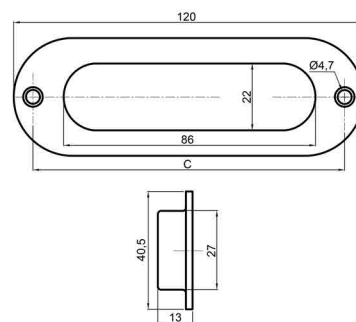

MUŠLE OVÁL

kód	C	povrch
063250	108	neroz