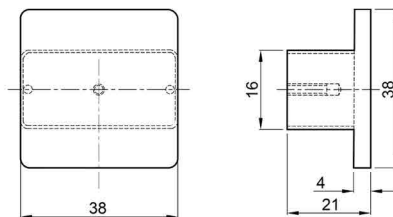

ADRIAN

kód	povrch
062195	Ni-brus