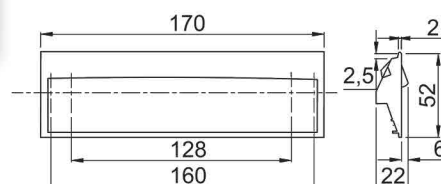

CARMEN

kód	C	povrch
062120	160	Ni-brus
062121	160	Cr-mat
062122	160	černá matná