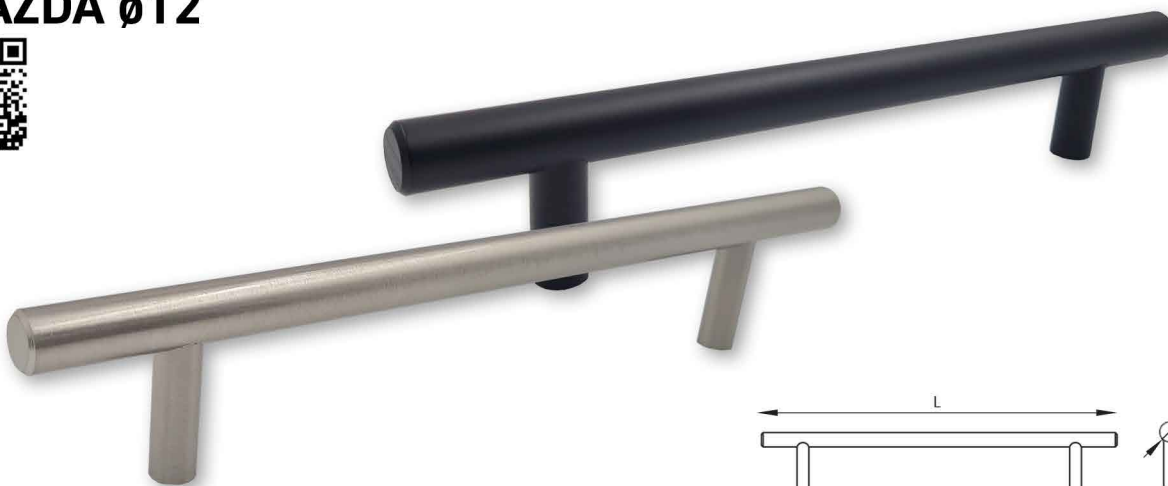

HRAZDA $\varnothing 12$

kód	rozteč (C)	délka (L)	výška (H)	šířka (W)	povrch
063841	96	150	35	12	černá matná
063842	128	180	35	12	
063843	160	200	35	12	
063844	224	280	35	12	
063845	320	400	35	12	
063846	432	500	35	12	
063847	544	600	35	12	
063848	608	710	35	12	
063849	736	850	35	12	

kód	rozteč (C)	délka (L)	výška (H)	šířka (W)	povrch
063826	96	150	35	12	Ni-brus
063827	128	180	35	12	
063830	160	200	35	12	
063828	224	280	35	12	
063829	320	400	35	12	
063831	432	500	35	12	
063834	544	600	35	12	
063832	608	710	35	12	
063833	736	850	35	12