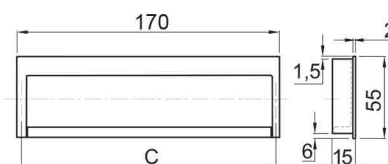

KARLA

kód	C	povrch
062131	160	Ni-brus
062132	160	Cr-mat