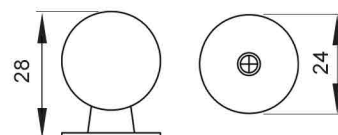

DAVID

kód	povrch
063291	Cr
063292	zlatá
063293	Ni-sat
063296	Ni-černá
063297	Cr-sat
063298	bronz