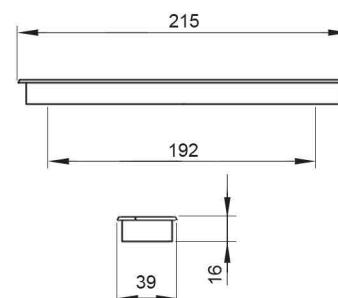

MIRIAM

kód	C	povrch
062138	192	Cr-sat