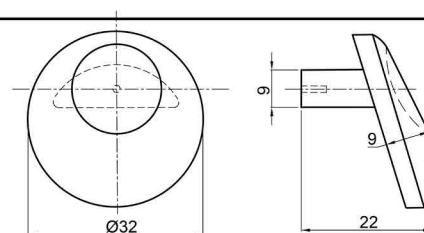

SAMUEL

kód	povrch
063271	Cr
063272	zlatá
063273	Ni-sat
063277	Cr-sat