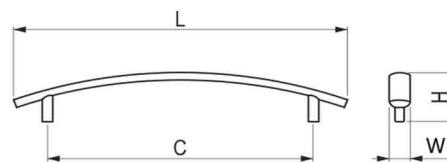

QUADRO I

kód	rozteč (C)	délka (L)	výška (H)	šířka (W)	povrch
063501	96	124	24	16	Cr
063503	96	124	24	16	Ni-sat
063507	96	124	24	16	Cr-sat
063511	128	155	24	17	Cr
063513	128	155	24	17	Ni-sat
063517	128	155	24	17	Cr-sat