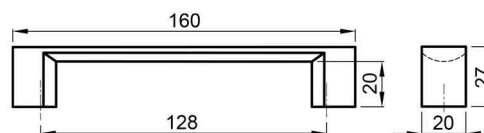

SÁRA

kód	rozteč (C)	délka (L)	výška (H)	šířka (W)	povrch
062137	128	160	27	20	Cr lak mat