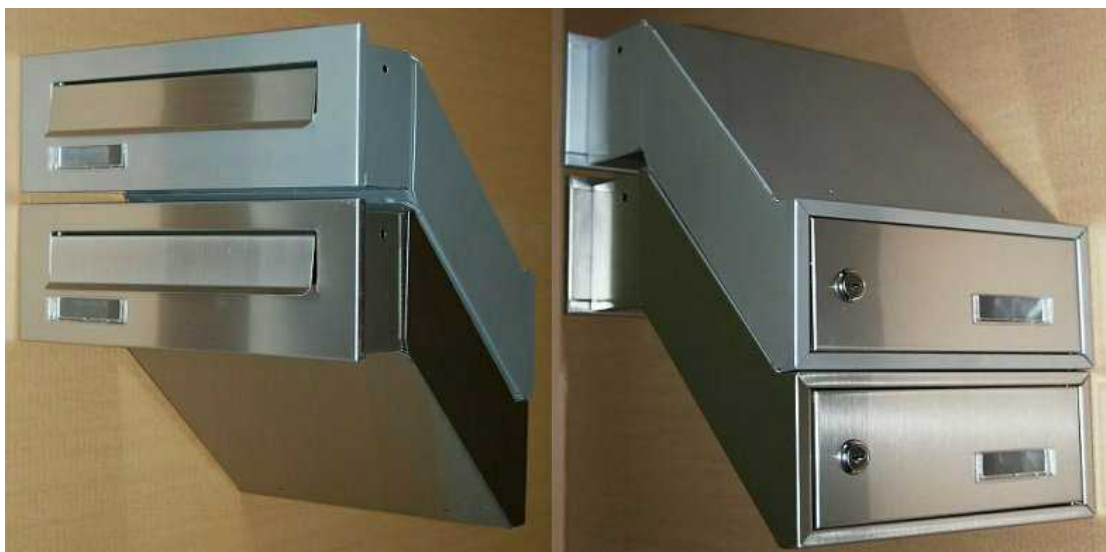

Poštovní schránky k zazdění

1. 040616 JAKUB – NEREZ poštovní schránka k zazdění do sloupku
   040617 JAKUB – ŠEDÁ, NEREZ sklapka, NEREZ čelo u výběru

Vhoz vpředu , výběr vzadu.