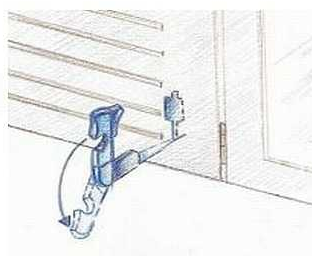

- 032091 Aretace okenic černý lak stavitelná 25-60mm 635N