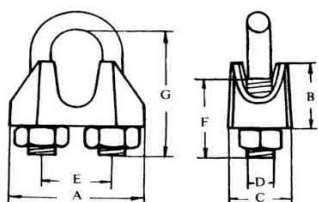

Balení: Protiplechy jsou baleny v PVC sáčku po 50 ks, krabička 200ks, karton 2000ks

Lanové svorky DIN 741

kód	název	A	B	C	D	E	F	G
042002	Lanová svorka M3 Zn (č.00)	21	10	10	4	9	12	16,6
042003	Lanová svorka M5 Zn	23	10	11	5	11	13	19,65
042004	Lanová svorka M6,5 Zn (č.0)	26	11	12	5	13	15	23,65
042005	Lanová svorka M8 Zn (č.1)	30	15	14	6	16	19	28,85
042006	Lanová svorka M10 Zn	34	17	18	8	19	22	35
042007	Lanová svorka M11 Zn (č.2)	36	38	19	8	20	22	37
042008	Lanová svorka M13 Zn (č.3)	40	21	23	10	24	30	46,24
042009	Lanová svorka M14 Zn	44	22	23	10	25	30	48,24