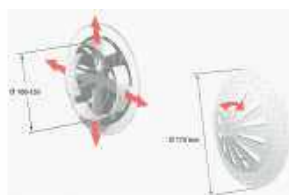

MŘÍŽKY

018214
018215

Větr.mřížka T7 100-150 bílá
Větr.mřížka T7 100-150 hnědá