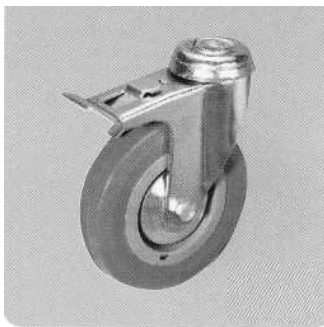

34050GDB	50X16	8X23	70	24	26X1.5	Ø10.5	27
34065GDB	65X19	8X25	91	30	27X2	Ø10.5	35
34075GDB	75X21	10X25	101	32	27X2	Ø10.5	45
34100GDB	100X26	12X31	132	36	33X2.5	Ø12.9	55
34120GDB	120X27	12X31	155	36	33X2.5	Ø12.9	60
34125GDB	125X27	12X31	158	36	33X2.5	Ø12.9	60