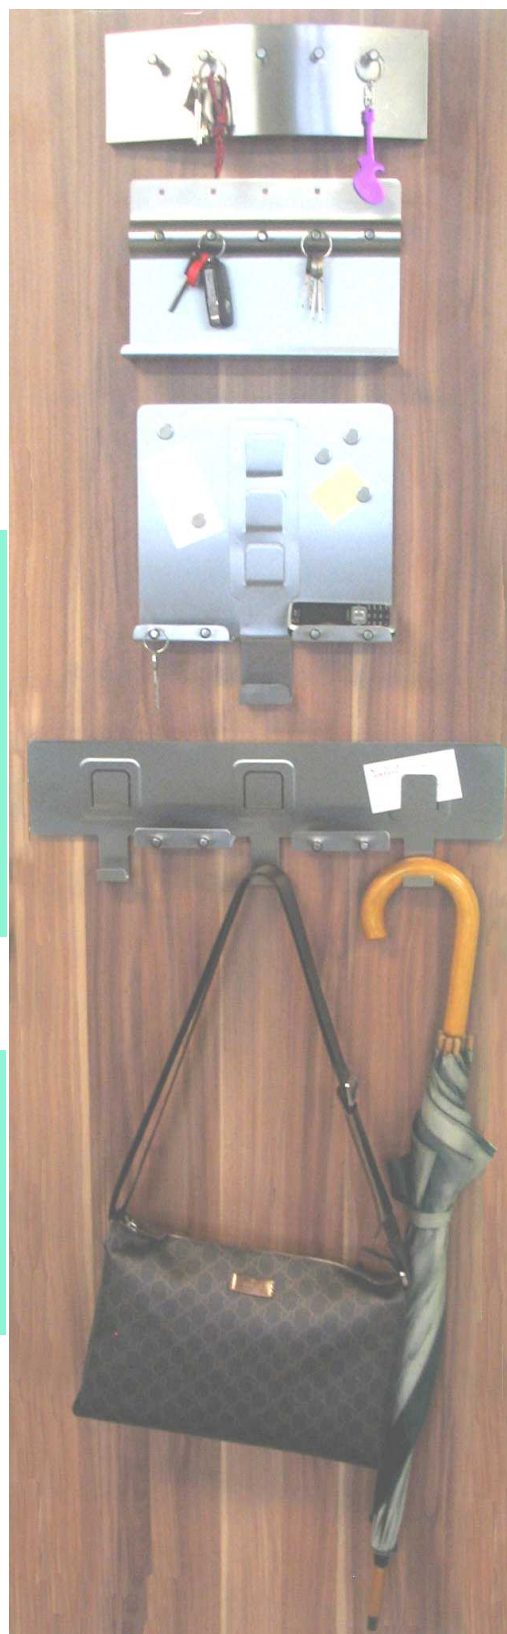

Balení:

Panely jsou baleny jednotlivě v kartonu včetně příslušenství, jsou vyrobeny z nerezového plechu tloušťky 0,8mm.

Panely slouží jako věšáky na klíče, k odkládání mobilních telefonů, k zanechání drobných zpráv a vzkazů klipy a magnetky, typy C a D jsou vybaveny háčky na příruční kabelky, šály, šátky a podobně.