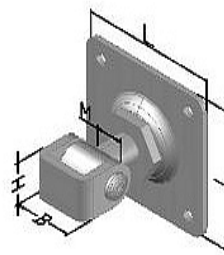

M mm	D	A	B	H
M16	21	15	36	30
M18	23	18	36	30
M20	25	19	43	30
M24	28	25	50	30

- 032906 Závěs seřizovací plotna M16 80x80mm
 032907 Závěs seřizovací plotna M18 90x90mm
 032908 Závěs seřizovací plotna M20 100x100mm
 032909 Závěs seřizovací plotna M24 120x120mm
 032182 Závěs seřizovací plotna M16 56x89 BZn