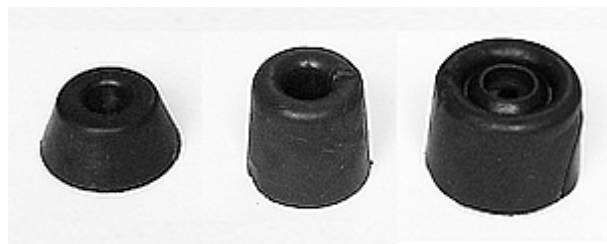

ZÁSTRČE

- 015371 Zástrč Halen 80 Zn
015372 Zástrč Halen 60 Zn

- 018554 Zástrč nábytková 80 (75) mm Zn

Gumové zarážky a návleky

015007
015008
015009

Gumová zarážka dveří prům. 20 mm
Gumová zarážka dveří prům. 25 mm
Gumová zarážka dveří prům. 39 mm