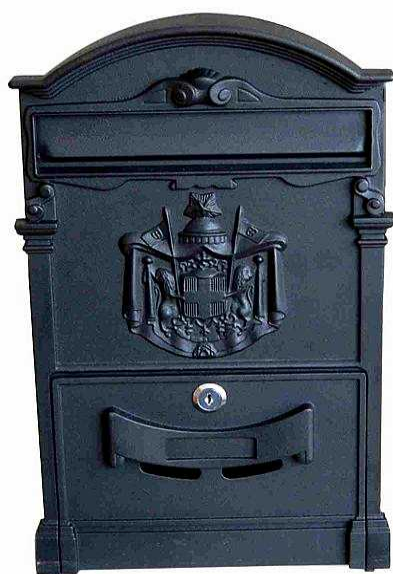

Poštovní schránky Jáchym

Objednací kódy:

040575	Poštovní schránka JÁCHYM – černá
040576	Poštovní schránka JÁCHYM – antická měď
040577	Poštovní schránka JÁCHYM – antická stříbrná

Vhoz i výběr vpředu

Tělo schránky je vyrobeno z pozinkovaného plechu, čelo je litinový odlitek. Povrchová úprava – černá matná prášková barva, patinovaná měď, patinovaná stříbrná.

Balení:

Schránky Jáchym jsou baleny po kuse v papírové krabici, karton 4ks.