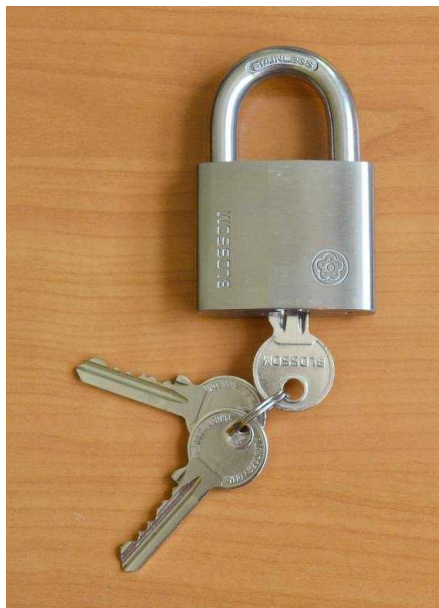

Odolnost třmenu proti přestřižení (kalený oblouk **HARDENED**)
Zámek OVÁL-H je **zacvakávací**

Balení: Všechny velikosti jsou baleny v krabičkách po 6 ks. Každý zámek je balený samostatně v papírové krabičce. Součástí zámku jsou 3 klíče navléknuté na třmenu.

Balení:

*Zámky jsou baleny jednotlivě na blistru, v krabičce je 6 ks,
karton 72 ks.*

Visací zámky

Objednací kódy:

026136 Visací zámek 50mm NEREZ 9/25mm,
3 klíče

Celonerezové tělo i oko, průměr oka 9mm,
vhodné do venkovního prostředí (nejvyšší
antikoroziční třída 6).