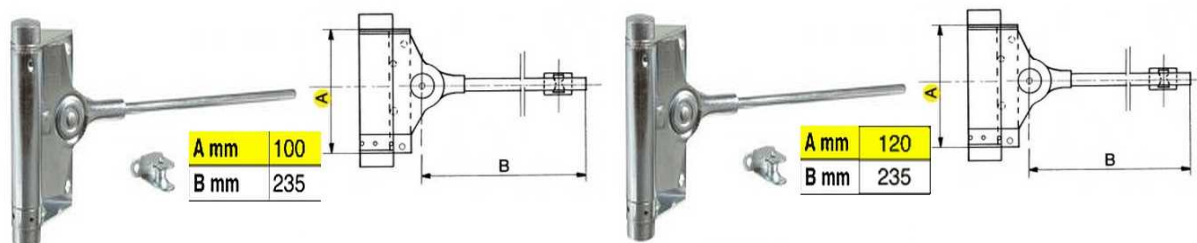

032924 Zástrč vratová s pružinou 325/12 Zn

032030 Pružinový zavírač dveřní 25kg DC9001

032031 Pružinový zavírač dveřní 40kg F1-91/2

032032 Pružinový zavírač dveřní 60kg F1-91/3

ZÁVĚSY K PŘIVAŘENÍ S MOSAZNÝM KROUŽKY DIN S 235 JR