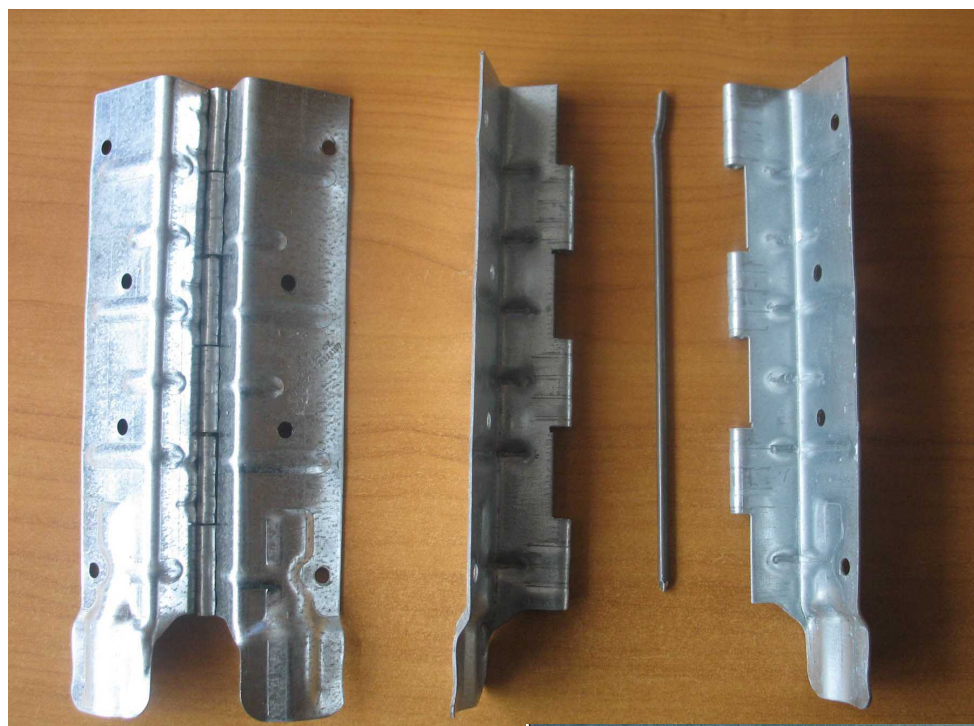

Nabídkový katalog

Závěs na ohrady

Objednací kód:

815010

Závěs paletových ohrad Zn 200 mm

Balení: 2000 ks pro výrobu 500 ohrad.

Závěs je dodáván jako komplet obsahující levé a pravé křídlo a spojovací čep.

SATOS Prostějov a.s.
Vrahovická 4609
796 01 Prostějov
Česká republika