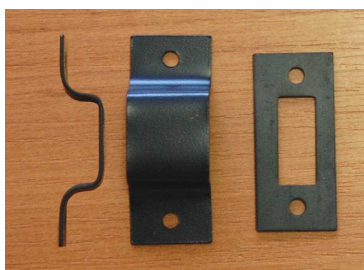

012921	Protiplech lomený AGS lak - černý
012922	Protiplech rovný AGS lak - černý

Balení: Protiplechy jsou baleny v PVC sáčku po 50 ks, krabička 200ks, karton 2000ks