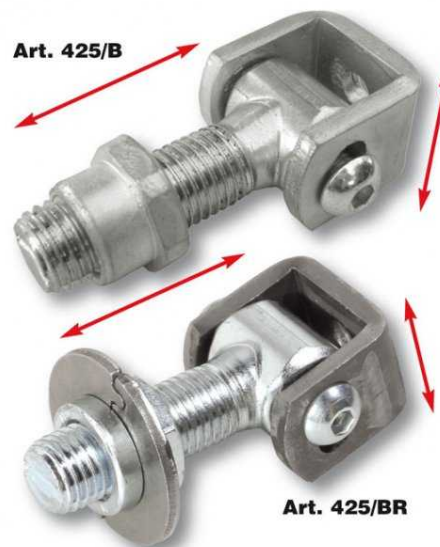

M mm	D	A	B	H
M16	21	15	36	30
M18	23	18	36	30
M20	25	19	43	30
M24	28	25	50	30

- 032906 Závěs seřizovací plotna M16 80x80mm
 032907 Závěs seřizovací plotna M18 90x90mm
 032908 Závěs seřizovací plotna M20 100x100mm
 032909 Závěs seřizovací plotna M24 120x120mm
 032182 Závěs seřizovací plotna M16 56x89 BZn

M mm	L*L	B	H
M16	80*80	36	30
M18	90*90	36	30
M20	100*100	43	30
M24	120*120	50	35

- 032911 Závěs seřizovací podložka / matice M16
 032912 Závěs seřizovací podložka / matice M18
 032913 Závěs seřizovací podložka / matice M20
 032914 Závěs seřizovací podložka / matice M24

M mm	A	D	B	H
M16	16	52	36	30
M18	16	55	36	30
M20	17	60	43	30
M24	18	65	50	30

032917 Závěs seřizovatelný
se závitovou vložkou M20

M mm	L	M1	B	H
M18	66	M18	36	30
M20	95	M20	43	30
M24	100	M24	50	35

032050 Závěs seřizovatelný
dvěma směry s matkou M20