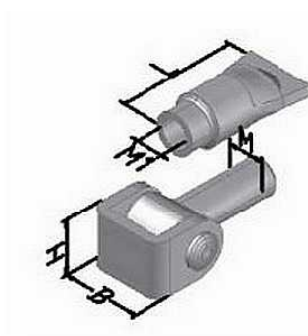

032917 Závěs seřizovatelný
se závitovou vložkou M20

M mm	L	M1	B	H
M18	66	M18	36	30
M20	95	M20	43	30
M24	100	M24	50	35

032050 Závěs seřizovatelný
dvěma směry s matkou M20