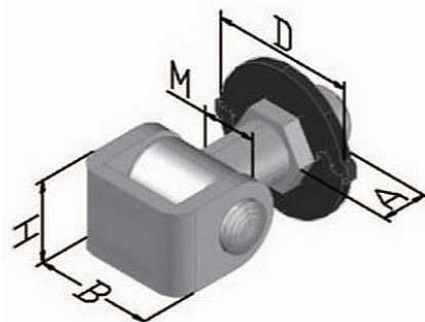

M mm	A	D	B	H
M16	16	52	36	30
M18	16	55	36	30
M20	17	60	43	30
M24	18	65	50	30