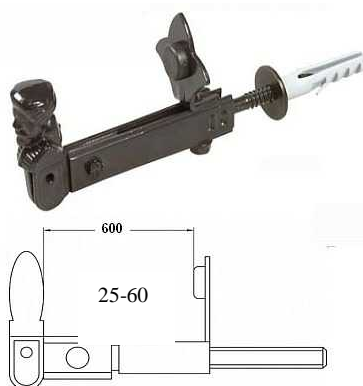

- 032033 Zámek s hákem, s vložkou 72/40/67 447/P
- 032115 Zámek s hákem+trn s vložkou 72/40/67 447/PB
- 032110 Zámek s hákem+trn s vložkou 72/30/57 447/S
- 032109 Zámek s hákem+trn C001 72/60/100
- 032118 Zámek elektrický 9510 8-12V MB s moment.kolíkem

- 032116 Kovový kryt vložky 30x60x15 2305015
- 032117 Kovový kryt vložky 30x60x10 2305010

- 032091 Aretace okenic černý lak stavitelná 25-60mm 635N