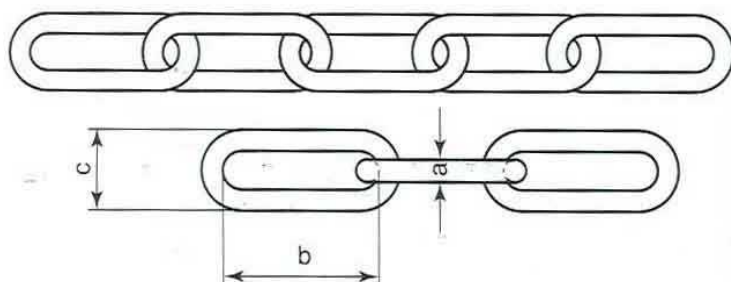

Svařované řetězy

a	b	c
6	18	18
8	24	25

Objednací kódy:

050251	Řetěz svařovaný 6 x 18 x 700 mm Zn
050253	Řetěz svařovaný 6 x 18 x 2000 mm Zn
050254	Řetěz svařovaný 8 x 24 x 700 mm Zn
050255	Řetěz svařovaný 8 x 24 x 1000 mm Zn
050256	Řetěz svařovaný 8 x 24 x 2000 mm Zn

Řetězy jsou vyrobeny z ocelového drátu, oka jsou svařovaná.
Povrchová úprava - bílý zinek.