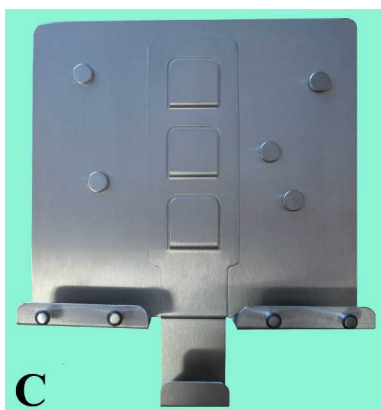

032403 Panel na klíče C Nerez
rozměr: 250 x 285 x 80mm