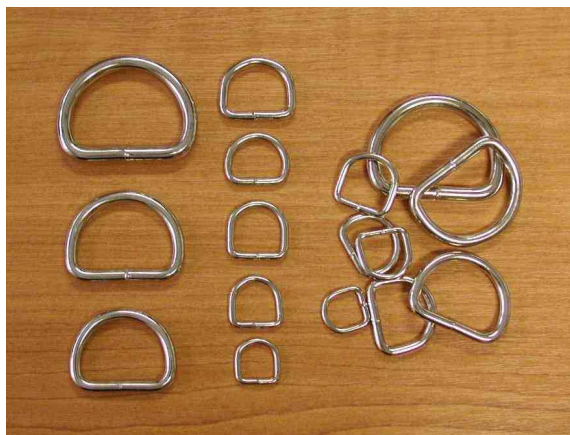

ŘETÍZKY

035536	Řetízek na klíč s karabinou 20/24 CHROM
035538	Řetízek na klíč s karabinou 25/25 CHROM
035539	Řetízek na klíč s karabinou 25/25 MOSAZ

Kroužky, polokroužky, přezky

- 035902 Kroužek svařený 3x20mm Ni
- 035903 Kroužek svařený 3,5x25mm Ni
- 035904 Kroužek svařený 4x30 mm Ni