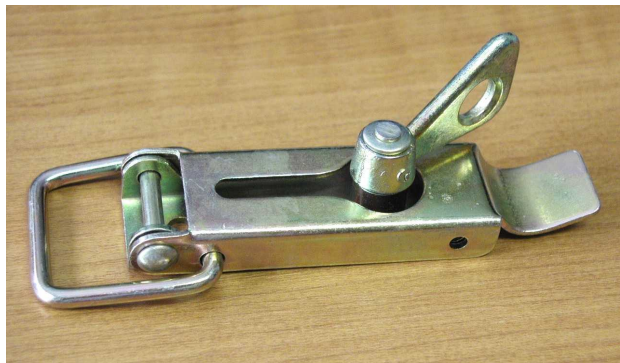

Nabídkový katalog

BEDNOVÉ UZÁVĚRY

042912 Uzávěr bednový 15029
s obrtlíkem žlutý Zn