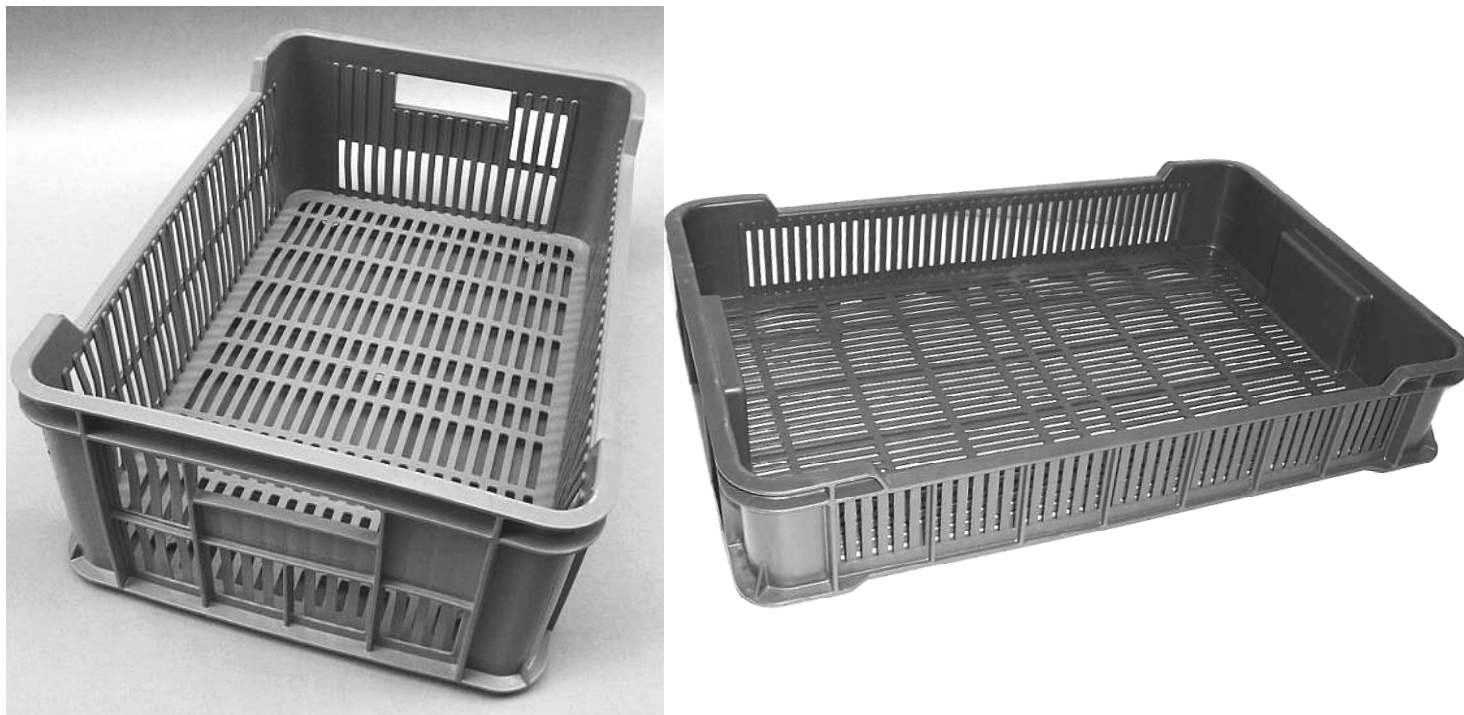

Přepravky na ovoce a zeleninu

Objednací kódy:

840221   Přepravka střední 15kg
Rozměry 600×400×220 mm Hmotnost cca 1,7 kg Nosnost 15 kg Stohovací nosnost 320 kg

840222   Přepravka nízká 10kg
Rozměry 600×400×116 mm Hmotnost cca 1,2 kg Nosnost 10 kg Stohovací nosnost 320 kg

- Přepravky na ovoce a zeleninu jsou konstruovány v modelové řadě 600x400 mm s rozdílnými výškami (zaručena jejich stohovatelnost a kompatibilita).
- Přepravky jsou určeny pro distribuci ovoce a zeleniny. Zároveň vzhledem ke své variabilitě mohou sloužit jako manipulační bedny v ostatních segmentech potravinářského průmyslu, popř. jako manipulační nebo skladovací přepravky obecně (strojírenský, elektrotechnický průmysl...)
- Přepravky splňují hygienické požadavky pro styk s potravinami.