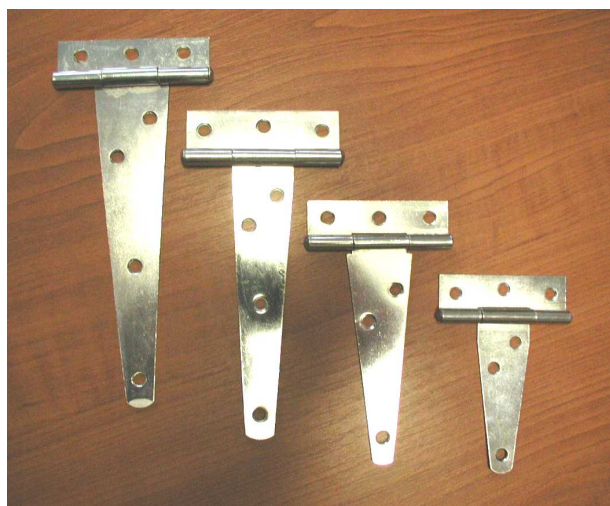

Balení:

Závěsy jsou baleny v krabici po 50 kusů/ 200 kusů v kartonu. Dále je každý závěs balený v PVC sáčku.

039101	Závěs dveřní vrchní "T" 80 x 70mm Zn
039103	Závěs dveřní vrchní "T" 130 x 70mm Zn
039104	Závěs dveřní vrchní "T" 150 x 70mm Zn

Závěsy jsou baleny v papírové krabici podle velikosti: 80 x 70 a 100 x 70 po 24 ks, ostatní po 12 ks.