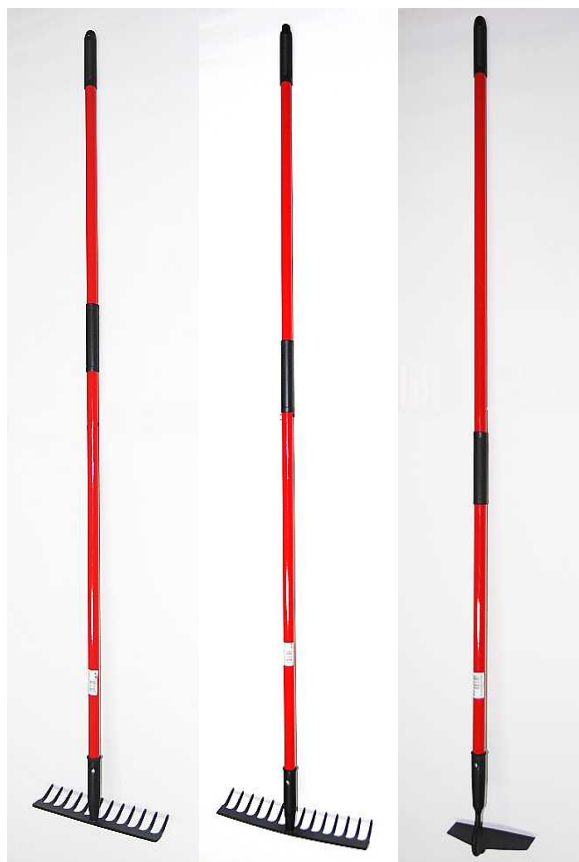

Nářadí dílna a domov

1. 033910 Hrábě želez.12 zubů s násadou FIBERGLASS
   033911 Hrábě želez.14 zubů s násadou FIBERGLASS
   033913 Motyka široká s násadou FIBERGLASS
   033906 Hrábě švédské na listí široké s AL násadou

Balení:

Hrábě a motyky včetně násady v kartonu po 6 ks. Hrábě švédské v kartonu vč. násady po 18 ks.