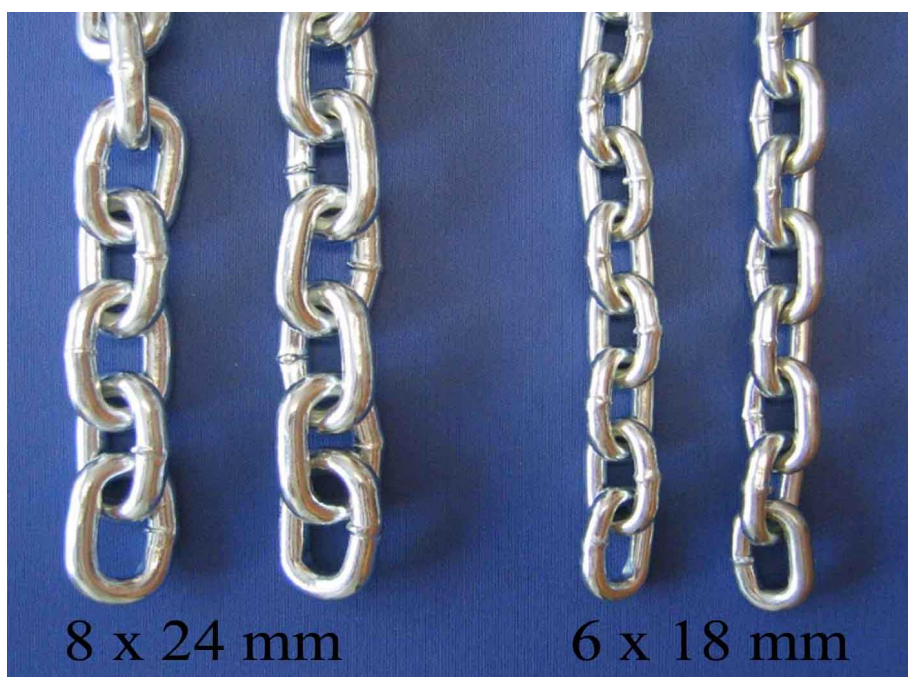

Svařované řetězy

a	b	c
6	18	18
8	24	25

Objednací kódy:

050251	Řetěz svařovaný 6 x 18 x 700 mm Zn
050253	Řetěz svařovaný 6 x 18 x 2000 mm Zn
050254	Řetěz svařovaný 8 x 24 x 700 mm Zn
050255	Řetěz svařovaný 8 x 24 x 1000 mm Zn
050256	Řetěz svařovaný 8 x 24 x 2000 mm Zn

Řetězy jsou vyrobeny z ocelového drátu, oka jsou svařovaná.
Povrchová úprava - bílý zinek.