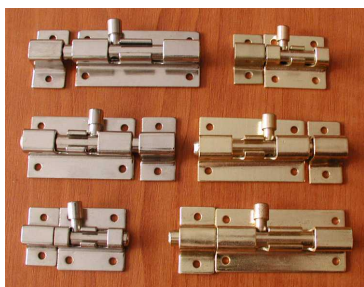

032717	Zástrč hranatá F2 – 30 mm Nikl
032718	Zástrč hranatá F2 – 30 mm Mosaz
032720	Zástrč hranatá F2 – 40 mm Nikl
032721	Zástrč hranatá F2 – 40 mm Mosaz
032723	Zástrč hranatá F2 – 50 mm Nikl
032724	Zástrč hranatá F2 – 50 mm Mosaz
032726	Zástrč hranatá F2 – 60 mm Nikl
032727	Zástrč hranatá F2 – 60 mm Mosaz

Balení : Papírová krabička 40 ks.