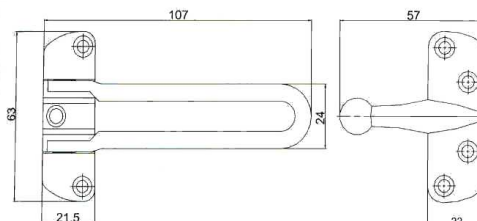

Pojistné dveřní kování

Objednací kódy:

009505	Pojistné dveřní kování – PÁKA – povrch Chrom
009506	Pojistné dveřní kování – PÁKA – povrch Zlatý

Balení:

Kování je baleno jednotlivě v blisru včetně přípevňovacích šroubů v barvě kování, dále obchodní balení 12 ks krabička / karton 120 ks.