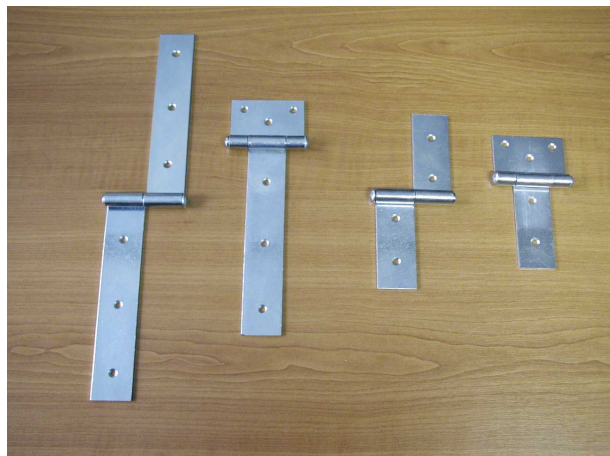

Závěsy jednoramenné, dvouramenné

Objednací kódy:

021947	Závěs jednoramenný 80 mm Zn bílý
021948	Závěs jednoramenný 150 mm Zn bílý
021949	Závěs dvouramenný 80 mm Zn bílý
021950	Závěs dvouramenný 150 mm Zn bílý