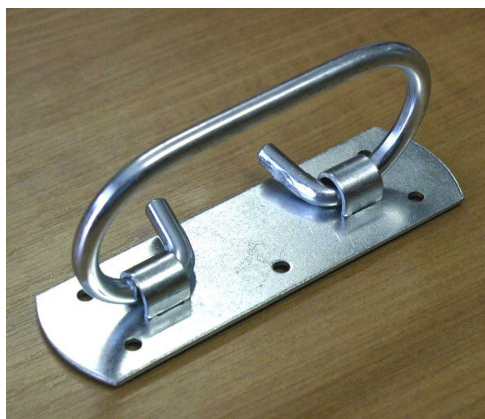

KUFROVÁ RUKOJEŤ

042911 Kufrová rukojeť 15525 bílý Zn

KLÍNKY

021930	Klínek do kladiv bílý Zn
021931	Klínek do seker bílý Zn

021921 Skoba zednická – bílý zinek

021922 Lavičák 80 mm – bílý zinek
021923 Lavičák 100 mm – bílý zinek
021924 Lavičák 120 mm – bílý zinek
021925 Lavičák 160 mm – bílý zinek
021926 Lavičák 200 mm – bílý zinek