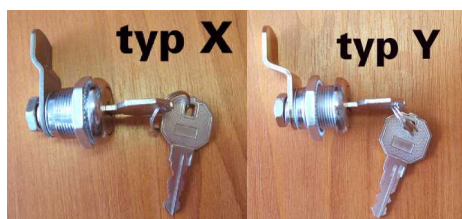

POŠTOVNÍ SCHRÁNKY

215 x 320 x 80

260 x 310 x 90

260 x 310 x 90

360 x 310 x 90

360 x 320 x 90 (výška bez roury 230)

Objednací kódy:

- 040440 Zámek schránek typ X
- 040441 Zámek schránek typ Y
- 040442 Odlitek klíče zámku schránek (typ X,Y)