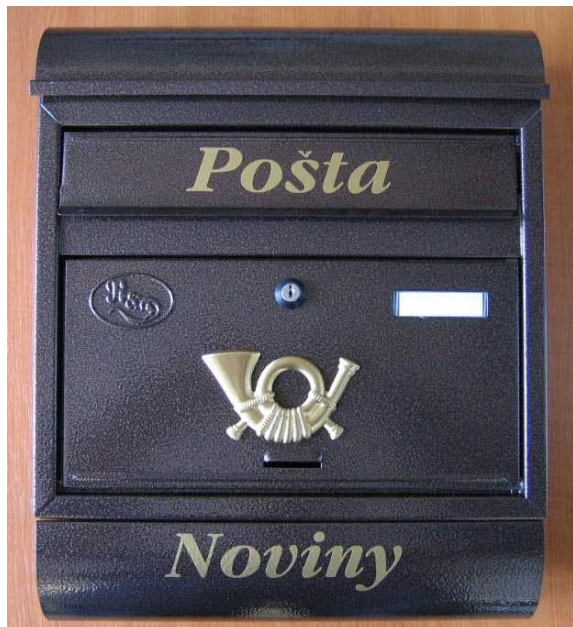

POŠTOVNÍ SCHRÁNKY ST