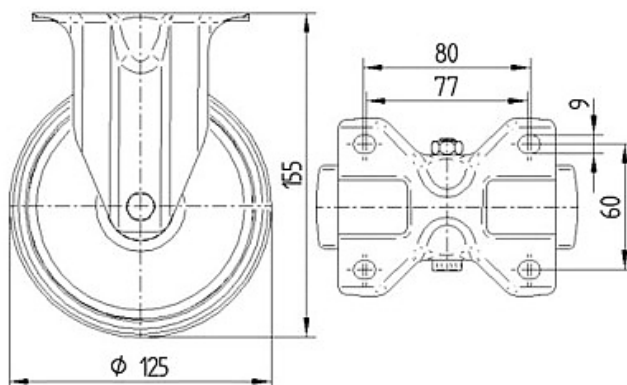

Pojzdová kola bílá - polypropylen

Objednací kódy:

002994 Kolečko pevné 125mm bílé polypropylen

002995 Kolečko otočné 125mm bílé polypropylen