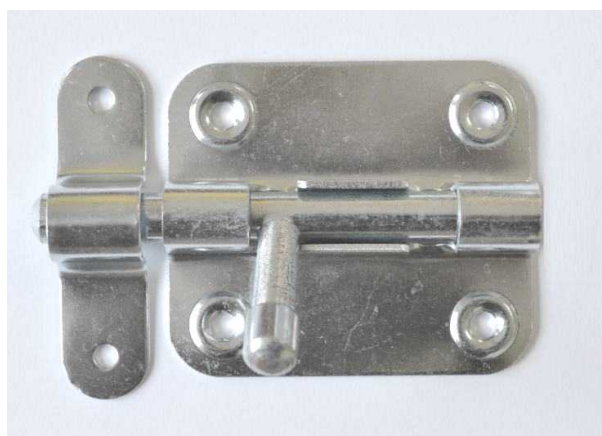

Zástrče uzamykatelné

- 032728 Zástrč uzamykatelná rovná ozdobná 100mm Bzn
032729 Zástrč uzamykatelná rovná ozdobná 120mm Bzn

Balení:

Zástrče jsou baleny v krabičce po 12 ks, v kartonu 120 ks.

Zástrč K 100