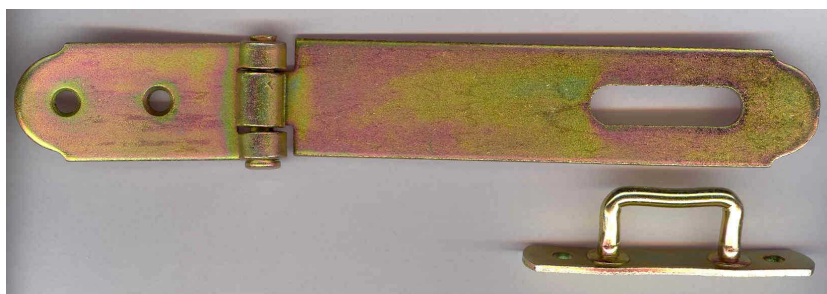

021110 Petlice 150/60 žlutý Zn