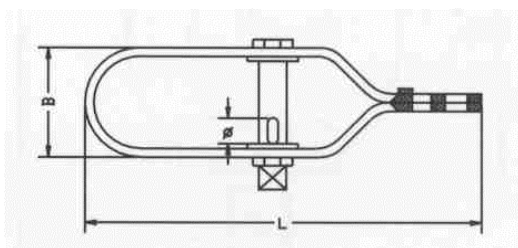

NAPÍNÁK PLOTOVÝ

L – 100mm / 120mm
B – 30mm
Průměr – 5mm

042048

Napínák plotový jednostranný 100 – bílý zinek