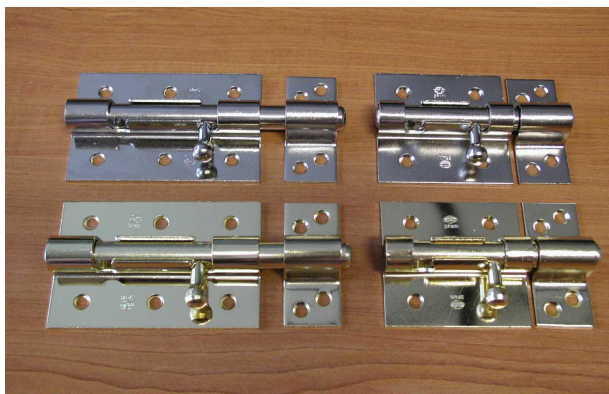

Součástí kroužků jsou klíče ke šroubům.

Závěs vrchní na skobu

Objednací kódy:

018556	Závěs na skobu 250 mm černý (50)
018557	Závěs na skobu 300 mm černý (50)
018558	Závěs na skobu 400 mm černý (30)
018559	Závěs na skobu 500 mm černý (30)
018560	Závěs na skobu 600 mm černý (20)
018561	Závěs na skobu 700 mm černý (20)
018565	Závěs na skobu 250 mm Žl. PZN (50)
018566	Závěs na skobu 300 mm Žl. PZN (50)
018567	Závěs na skobu 400 mm Žl. PZN (30)
018568	Závěs na skobu 500 mm Žl. PZN (30)

Balení: Závěsy jsou baleny v PVC obalu po 1 ks, karton dle velikosti, viz. údaj v závorce za názvem položky.

Uzamykatelné zástrče

- 032821 Zástrč uzamykatelná UZ AFX - 70 – Nikl
- 032822 Zástrč uzamykatelná UZ AFX - 70 – Mosaz
- 032823 Zástrč uzamykatelná UZ AFX - 80 – Nikl
- 032824 Zástrč uzamykatelná UZ AFX - 80 – Mosaz
- 032826 Zástrč uzamykatelná UZ AFX - 100 – Nikl
- 032827 Zástrč uzamykatelná UZ AFX - 100 – Mosaz
- 032828 Zástrč uzamykatelná UZ AFX - 120 – Nikl
- 032829 Zástrč uzamykatelná UZ AFX - 120 – Mosaz