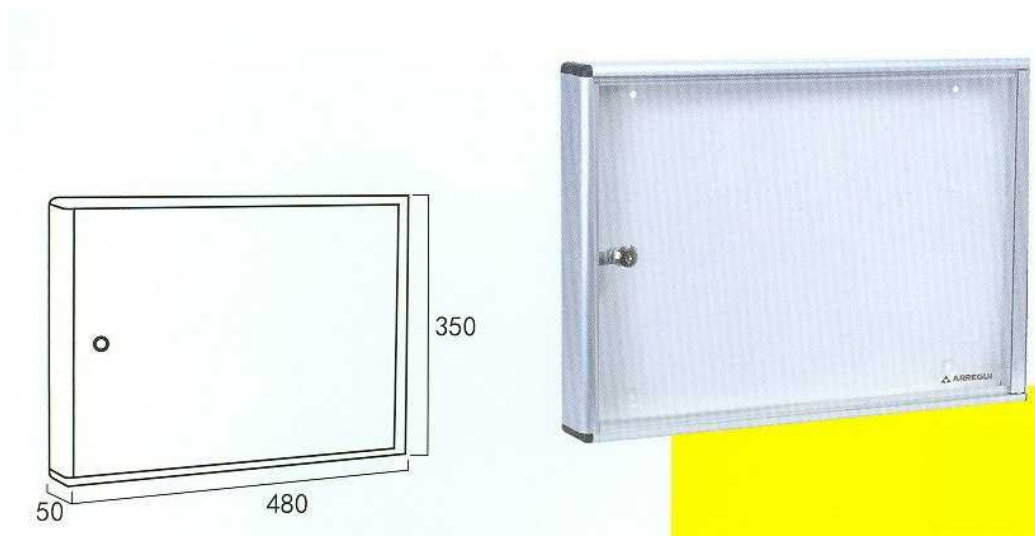

Informační vitríny

040751   Informační vitrina F1 480x350x50

Vitríny pro interiérové použití ve velmi elegantním provedení.

- výplň odlehčené plexisklo, tloušťka 4 mm + UV ochrana
- zadní část magnetická bílá
- stříbrný rám eloxovaný hliník
- zámek + 2 klíče

Balení: Vitríny jsou baleny po 1ks v papírové krabici, v kartonu po 6 ks.
Součástí balení je 6 ks magnetek a montážní sada na zeď.