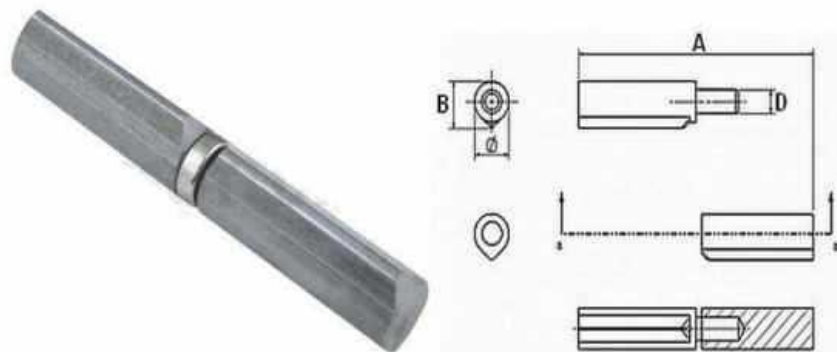

Závěsy k přivaření s ložiskem

A	B	D	Ø	NOSNOST NA 2 Ks ZÁVĚSŮ
80	14	7	12	40 Kg
100	16	8	14	50 Kg
120	18	9	16	60 Kg
140	18	9	16	60 Kg
140	24,5	11	20	70 Kg
160	22,2	11	20	80 Kg
180	24,2	12	22	100 Kg
200	24,6	12	22	100 Kg

032176	Závěs k přivaření s ložiskem 80x12,čep 7mm
032177	Závěs k přivaření s ložiskem 100x14,čep 8mm
032178	Závěs k přivaření s ložiskem 120x16,čep 9mm
032179	Závěs k přivaření s ložiskem 140x16,čep 9mm
032180	Závěs k přivaření s ložiskem 140x20,čep 11mm
032185	Závěs k přivaření s ložiskem 160x20,čep 11mm
032186	Závěs k přivaření s ložiskem 180x22,čep 12mm
032187	Závěs k přivaření s ložiskem 200x22,čep 12mm

Balení :

Závěsy 80-100mm jsou baleny po 24ks, v papírovém kartonu 120 ks.

Závěsy 120 - 140x16mm po 24ks, v papírovém kartonu 48ks.

Závěsy 140x20mm po 10ks, v papírovém kartonu 40ks.

Závěsy 160 - 200mm po 12ks, v papírovém kartonu 24ks.