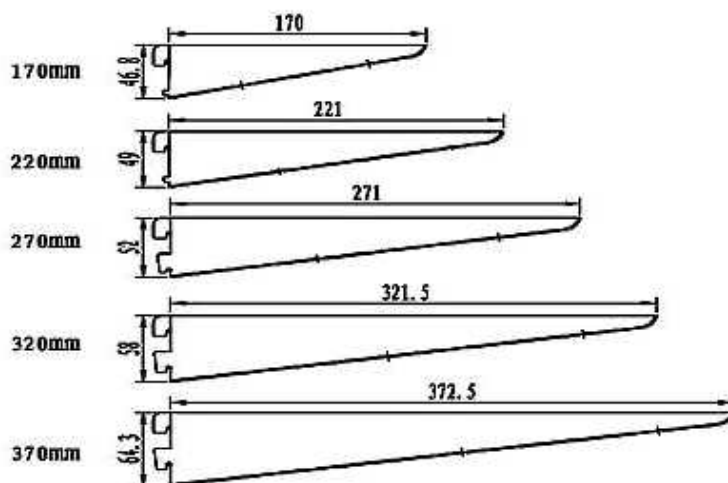

Objednací kódy:

045171	lišta 500 mm
045172	lišta 1000 mm
045173	rameno 170 mm
045174	rameno 220 mm
045175	rameno 270 mm
045176	rameno 320 mm
045177	rameno 370 mm