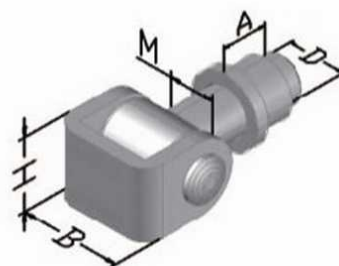

M mm	D	A	B	H
M16	21	15	36	30
M18	23	18	36	30
M20	25	19	43	30
M24	28	25	50	30

- 032906 Závěs seřizovací plotna M16 80x80mm
 032907 Závěs seřizovací plotna M18 90x90mm
 032908 Závěs seřizovací plotna M20 100x100mm
 032909 Závěs seřizovací plotna M24 120x120mm
 032182 Závěs seřizovací plotna M16 56x89 BZn