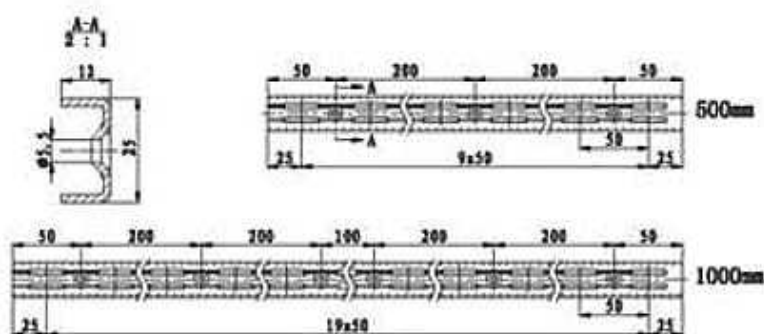

Stěnová stavebnice