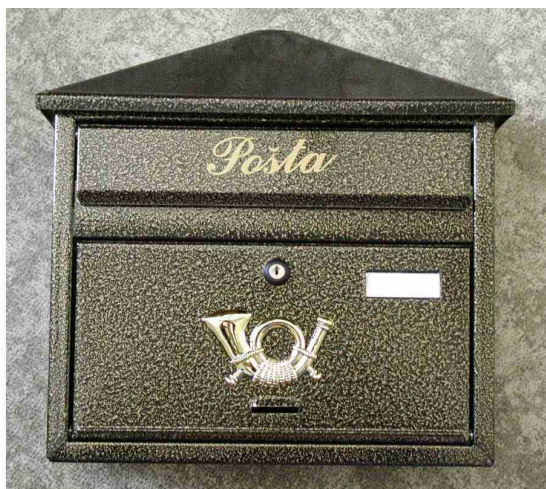

POŠTOVNÍ SCHRÁNKY

- 040341   Schránka SPI 8 – antická zelená
- 040342   Schránka SPI 8 – antická měď
- 040343   Schránka SPI 8 – antická zlatá
- 040344   Schránka SPI 8 – antická stříbrná

355 x 385 x 120