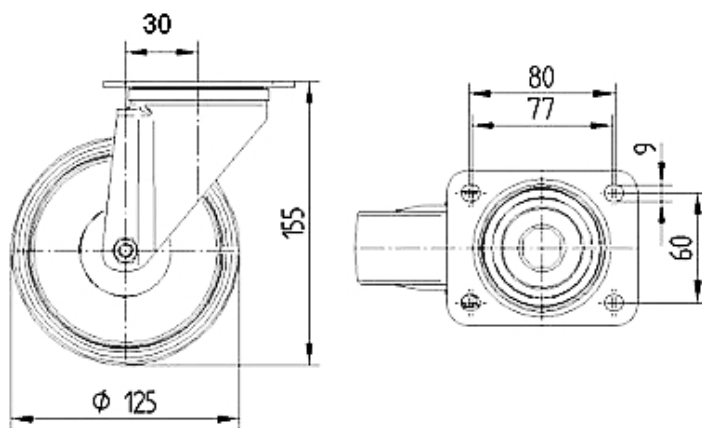

Balení:

Kolečka jsou balena v PVC obalu po 1 ks, v kartonu 24 ks.