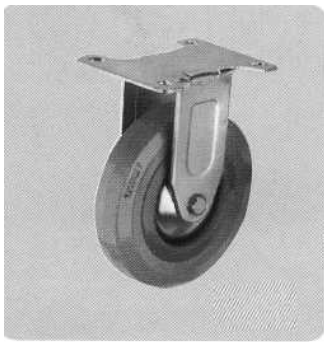

33050F	50X16	72	65X50	45x33	Ø6.5	26X1.5	27
33065F	65X19	94	100X59	81x40	Ø8.5	72X2	35
33075F	75X21	104	100X59	81x40	Ø8.5	72X2	45
33100F	100X26	134	100X59	81x40	Ø8.5	33X2.5	55
33120F	120X27	158	100X59	81x40	Ø8.5	33X2.5	60
33125F	125X27	161	100X59	81x40	Ø8.5	33X2.5	60