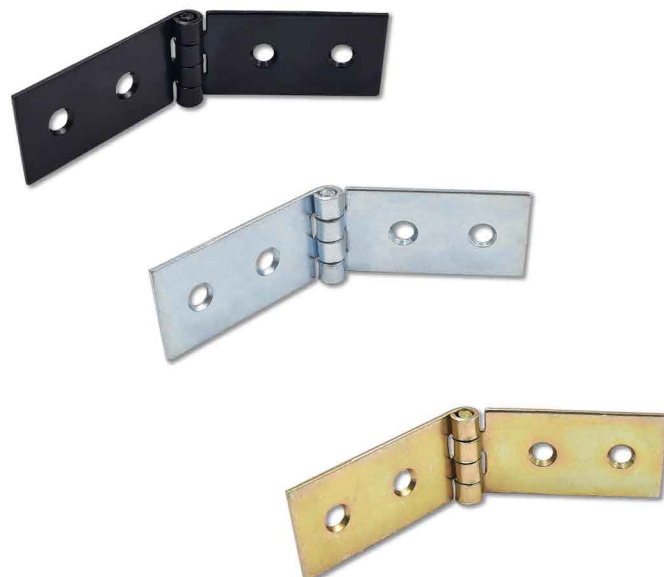

závěs pásový oblý

- 003458 - závěs pásový oblý, černý lak, 20x60x1,2mm
003459 - závěs pásový oblý, bílý zinek, 20x60x1,2mm
003460 - závěs pásový oblý, žlutý zinek, 20x60x1,2mm

závěs pásový hranatý

- 003478 - závěs pásový hranatý, černý lak, 20x80x1,2mm
003479 - závěs pásový hranatý, bílý zinek, 20x80x1,2mm
003480 - závěs pásový hranatý, žlutý zinek, 20x80x1,2mm

závěs KZ

- 039154 - závěs KZ 40x30mm, černý mat
039155 - závěs KZ 60x40mm, černý mat
039156 - závěs KZ 80x70mm, černý mat

závěs 3-dílný k přivaření s ložiskem

- 032188 - závěs 3-dílný k přivaření, s ložiskem
180x28mm, nosnost 50kg