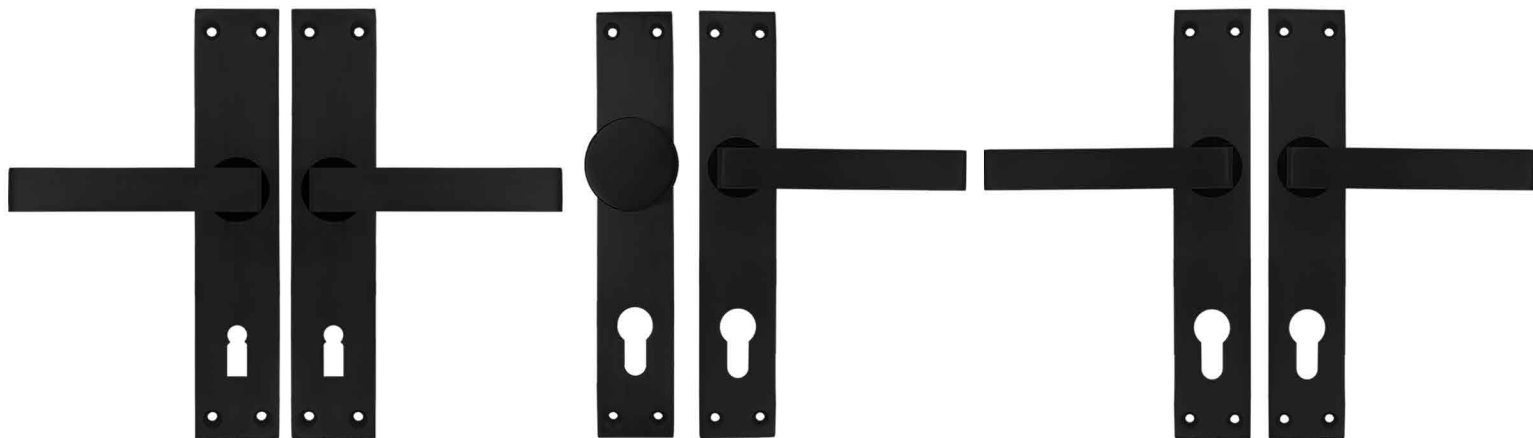

dveřní kování hliníkové

- 069051 - 26101 kování AL, klika-klika OK/90 ČERNÁ MAT [BLI] ESO
 069052 - 26102 kování AL klika-klika FAB/90 ČERNÁ MAT [BLI] ESO
 069053 - K 415 kování AL klika-klika OK/72 ČERNÁ MAT [BLI] ESO
 069054 - K 488 kování AL klika.klika FAB/72 ČERNÁ MAT [BLI] ESO
 069055 - 26104 kování AL klika-koule FAB/90 ČERNÁ MAT [BLI] ESO
 069056 - K 757 kování AL klika-koule FAB/72 ČERNÁ MAT [BLI] ESO

dveřní kování - nerez mat

- 015201 - V10 klika+klika OK 72
 015202 - V10 klika+klika OK 90
 015203 - V10 klika+klika FAB 72
 015204 - V10 klika+klika FAB 90
 015205 - V10 klika+koule OK 72
 015206 - V10 klika+koule OK 90
 015207 - V10 klika+koule FAB 72
 015208 - V10 klika+koule FAB 90
 015209 - V10 klika+madlo OK 72
 015210 - V10 klika+madlo OK 90
 015211 - V10 klika+madlo FAB 72
 015212 - V10 klika+madlo FAB 90
 015213 - V10 koule+koule (obě pevné) OK 72
 015214 - V10 koule+koule (obě pevné) OK 90
 015215 - V10 koule+koule (obě pevné) FAB 72
 015216 - V10 koule+koule (obě pevné) FAB 90
 015217 - V20 rozetové klika+klika OK Nerez Mat
 015218 - V20 rozetové klika+klika FAB
 015219 - V20 rozetové klika+koule OK
 015220 - V20 rozetové klika+koule FAB
 015221 - V20 rozetové klika+madlo OK
 015222 - V20 rozetové klika+madlo FAB
 015223 - V20 rozetové koule+koule (obě pevné) OK
 015224 - V20 rozetové koule+koule (obě pevné) FAB