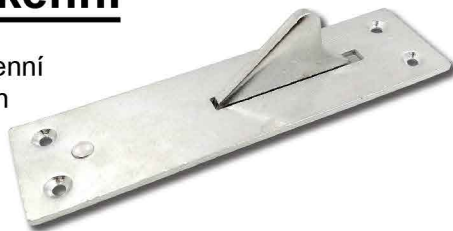

Kování pro plastové dveře

051971 - A2/92 klika-madlo
s vratným mechanismem

051972 - A7/92 klika-klika
s vratným mechanismem

051973 - A2/92 klika-madlo

051974 - A7/92 klika-klika

Pružinový závěs

032020 - Pružinový závěs 28/50 Pzn
max 10kg/1pár/600mm š.

Plastový klínek

068062 - Klínek lámací plastový
transparentní

Záskočka okenní

042918 - Záskočka okenní
bez krytu BZn

Krytka záskočky

042919 - Krytka na okenní záskočku
BZn

Nožka Ø 50mm

064134 - Nožka Ø 50 x 60mm NEREZ
064135 - Nožka Ø 50 x 80mm NEREZ
064136 - Nožka Ø 50 x 100mm NEREZ
064137 - Nožka Ø 50 x 120mm NEREZ
064138 - Nožka Ø 50 x 150mm NEREZ