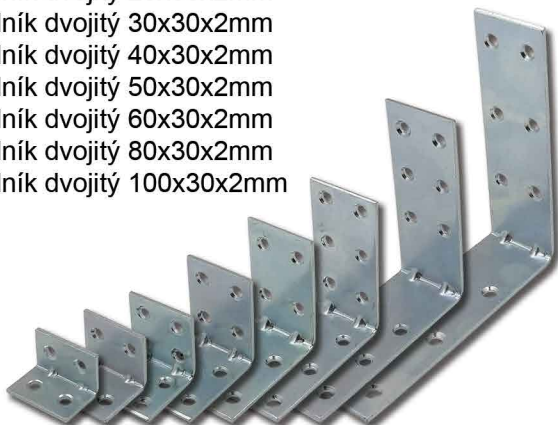

Dvojitý úhelník BZn

- 045101 - Úhelník dvojitý 20x30x2mm
- 045102 - Úhelník dvojitý 25x30x2mm
- 045103 - Úhelník dvojitý 30x30x2mm
- 045104 - Úhelník dvojitý 40x30x2mm
- 045105 - Úhelník dvojitý 50x30x2mm
- 045106 - Úhelník dvojitý 60x30x2mm
- 045108 - Úhelník dvojitý 80x30x2mm
- 045109 - Úhelník dvojitý 100x30x2mm