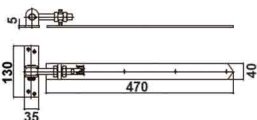

Závěs seřiditelný

032934 - Závěs seřiditelný na dřevěné dveře BZn
B130xC35xL470xA40xS5 M16