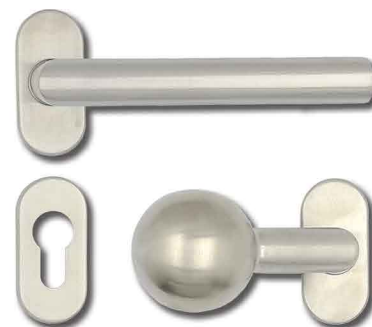

SANDRA - rozetové kování FAB komponenty pro sestavení

051196 - L klika
051197 - P klika
051198 - L koule otočná
051199 - P koule otočná
051200 - koule pevná
051930 - rozeta FAB