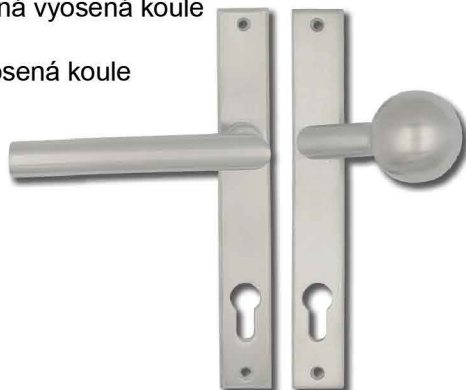

SANDRA rozetové kování kulaté

051149 - OK NEREZ
051150 - FAB NEREZ

SANDRA rozetové kování hranaté

051151 - OK NEREZ
051152 - FAB NEREZ

SANDRA rozeta WC hranatá

051153 - SANDRA rozeta hranatá
WC s ukazatelem NEREZ

Kování FAB 90 - NEREZ

051185 - L klika + pevná vyosená koule
051186 - P klika + pevná vyosená koule
051187 - klika + klika
051188 - 2x pevná vyosená koule

SANDRA - rozetové kování FAB komponenty pro sestavení