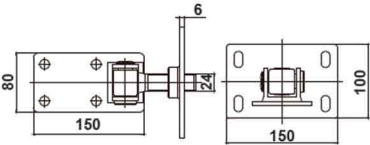

Závěs seřiditelný

032933 - Závěs seřiditelný na dřevěné dveře
A100xL150xB80xC150xS6 M24

Závěs seřiditelný

032936 - Závěs seřiditelný na dřevěné dveře BZn
B145xC70xL300xA50xS6 M20