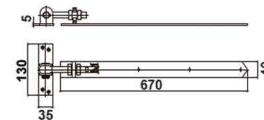

Závěs seřiditelný

032935 - Závěs seřiditelný na dřevěné dveře BZn
B130xC35xL670xA40xS5 M16