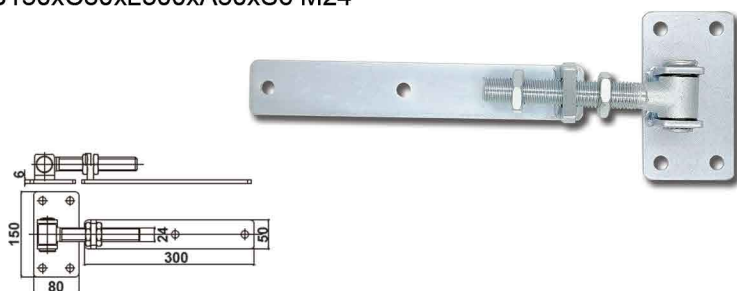

Dřevěná loukoťové kolečko

002914 - Kolečko dřevěné
loukoťové 260mm

Napínací šroub 1/2 Bzn

032945 - Napínací šroub 1/2 Bzn

Napínací šroub 5/8 Bzn

032946 - Napínací šroub 5/8 Bzn

Závěs seřiditelný

032937 - Závěs seřiditelný na dřevěné dveře BZn
B150xC80xL300xA50xS6 M24