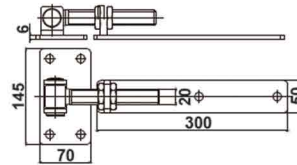

Závěs seřiditelný

032932 - Závěs seřiditelný
na dřevěné dveře, BZn
B140xA40 M16 L90

Závěs seřiditelný

032933 - Závěs seřiditelný na dřevěné dveře
A100xL150xB80xC150xS6 M24

Závěs seřiditelný

032936 - Závěs seřiditelný na dřevěné dveře BZn
B145xC70xL300xA50xS6 M20