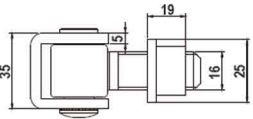

Zástrč uzamykatelná 150mm

032930 - Zástrč uzamykatelná
BZn, A150xC48XD17.5

Zástrč uzamykatelná 190mm

032931 - Zástrč uzamykatelná
BZn, A190xC48XD17.5

Závěs seřiditelný NEREZ

032905 - Závěs seřizovatelný
s matkou M16 NEREZ
nosnost 30kg