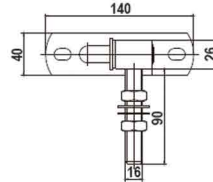

Závěs seřiditelný

032932 - Závěs seřiditelný
na dřevěné dveře, BZn
B140xA40 M16 L90