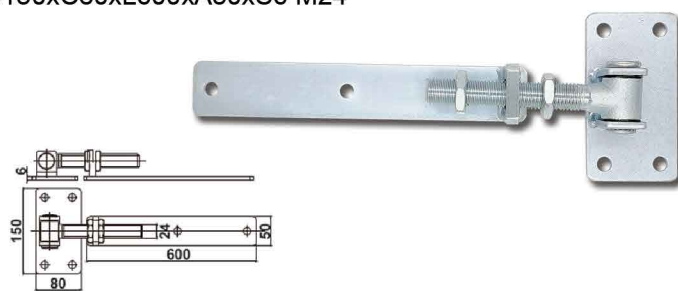

Závěs seřiditelný

032938 - Závěs seřiditelný na dřevěné dveře BZn
B150xC80xL600xA50xS6 M24